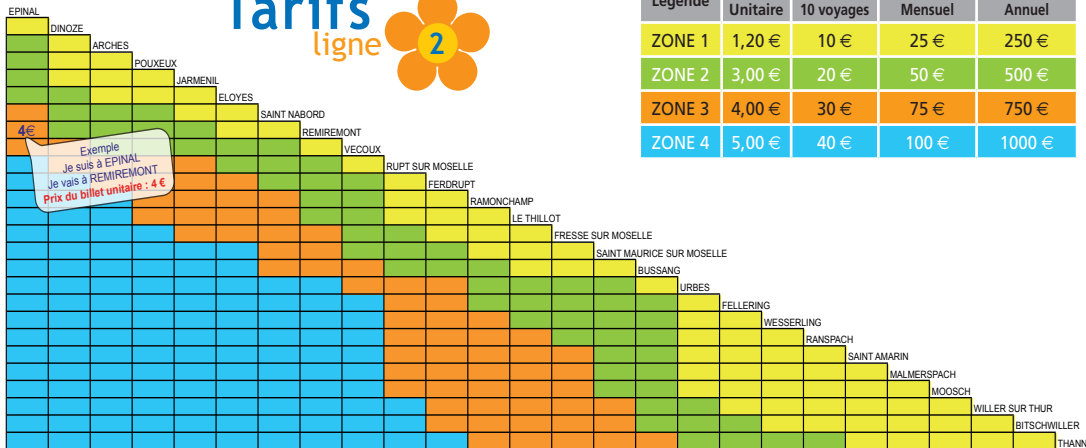

Tarifs ligne

Vacances scolaires 2011-2012

Zone A : Nancy-Metz

- Rentrée scolaire : Lundi 5 septembre 2011
- Toussaint : du 22/10/2011 au 03/11/2011
- Noël : du 17/12/2011 au 03/01/2012
- Hiver : du 11/02/2012 au 27/02/2012
- Printemps : du 7/04/2012 au 23/04/2012
- Vacances été : Jeudi 5 juillet 2012

- Bénéficiaires du RSA..... Réduction de 50 %
- Personnes handicapées (inv. à 80 %)..... Réduction de 50 %
- Personnes âgées au minimum vieillesse ..... Réduction de 50 %
- Enfants de moins de 5 ans accompagnés ... *Gratuit*
- PASS Jeune (- de 26 ans)..... *A partir de 20€/mois*
- PASS Senior (+ 60 ans) ..... *20€/mois ou 20€/an*

Les réductions sont accordées sur présentation d'une carte d'ayant droit, que l'on peut acquérir de la centrale d'information ou du transporteur.

livo
LIGNES INTERURBAINES DES VOSGES

▶ N° Vert 0 800 08 80 10

APPEL GRATUIT DEPUIS UN POSTE FIXE

www.livo-vosges.fr