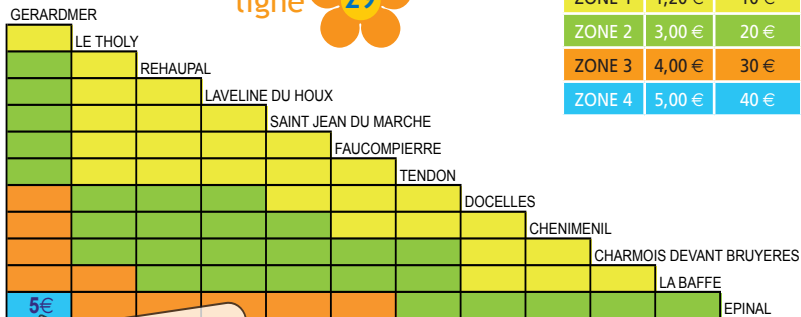

Tarifs ligne 29

Exemple
Je suis à GÉRARDMER
Je vais à EPINAL
Prix du billet unitaire : 5 €

Vacances scolaires 2011-2012

Zone A : Nancy-Metz

- Rentrée scolaire : Lundi 5 septembre 2011
- Toussaint : du 22/10/2011 au 03/11/2011
- Noël : du 17/12/2011 au 03/01/2012
- Hiver : du 11/02/2012 au 27/02/2012
- Printemps : du 7/04/2012 au 23/04/2012
- Vacances été : Jeudi 5 juillet 2012

- Bénéficiaires du RSA..... Réduction de 50 %
- Personnes handicapées (inv. à 80 %)..... Réduction de 50 %
- Personnes âgées au minimum vieillesse Réduction de 50 %
- Enfants de moins de 5 ans accompagnés ... *Gratuit*
- PASS Jeune (- de 26 ans)..... *A partir de 20€/mois*
- PASS Senior (+ 60 ans) *20€/mois ou 20€/an*

Les réductions sont accordées sur présentation d'une carte d'ayant droit, que l'on peut acquérir de la centrale d'information ou du transporteur.

livo
LIGNES INTERURBAINES DES VOSGES

► N° Vert 0 800 08 80 10