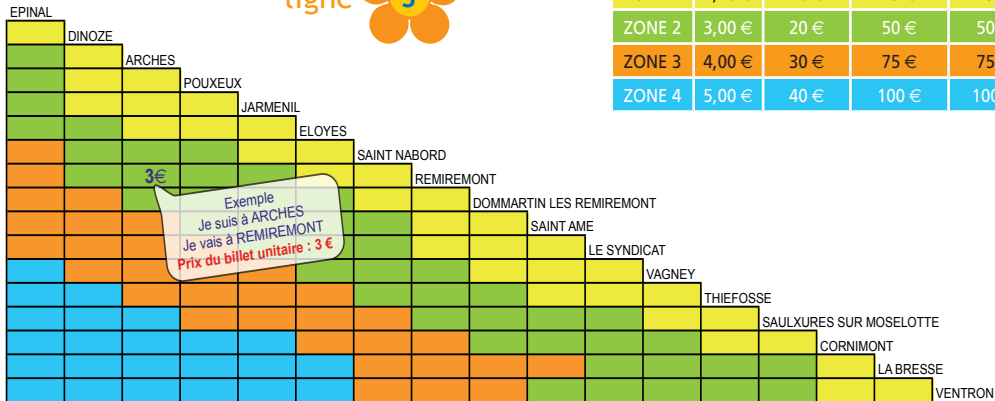

# Tarifs ligne 3

Légende	Billet Unitaire	Carte 10 voyages	Abonnement Mensuel	Abonnement Annuel
ZONE 1	1,20 €	10 €	25 €	250 €
ZONE 2	3,00 €	20 €	50 €	500 €
ZONE 3	4,00 €	30 €	75 €	750 €
ZONE 4	5,00 €	40 €	100 €	1000 €

## Vacances scolaires 2011-2012

### Zone A : Nancy-Metz

- Rentrée scolaire : Lundi 5 septembre 2011
- Toussaint : du 22/10/2011 au 03/11/2011
- Noël : du 17/12/2011 au 03/01/2012
- Hiver : du 11/02/2012 au 27/02/2012
- Printemps : du 7/04/2012 au 23/04/2012
- Vacances été : Jeudi 5 juillet 2012