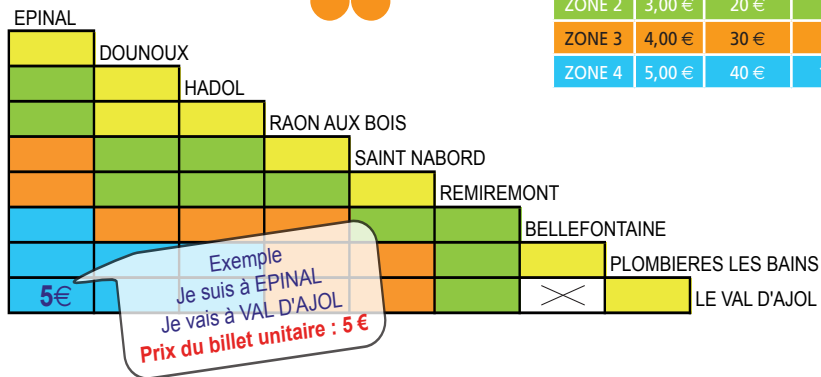

Tarifs ligne 6

Vacances scolaires 2011-2012

Zone A : Nancy-Metz

- Rentrée scolaire : Lundi 5 septembre 2011
- Toussaint : du 22/10/2011 au 03/11/2011
- Noël : du 17/12/2011 au 03/01/2012
- Hiver : du 11/02/2012 au 27/02/2012
- Printemps : du 7/04/2012 au 23/04/2012
- Vacances été : Jeudi 5 juillet 2012

- Bénéficiaires du RSA..... Réduction de 50 %
- Personnes handicapées (inv. à 80 %)..... Réduction de 50 %
- Personnes âgées au minimum vieillesse Réduction de 50 %
- Enfants de moins de 5 ans accompagnés ... *Gratuit*
- PASS Jeune (- de 26 ans)..... A partir de 20€/mois
- PASS Senior (+ 60 ans) 20€/mois ou 20€/an

Les réductions sont accordées sur présentation d'une carte d'ayant droit, que l'on peut acquérir de la centrale d'information ou du transporteur.

livo
LIGNES INTERURBAINES DES VOSGES

► N° Vert 0 800 08 80 10