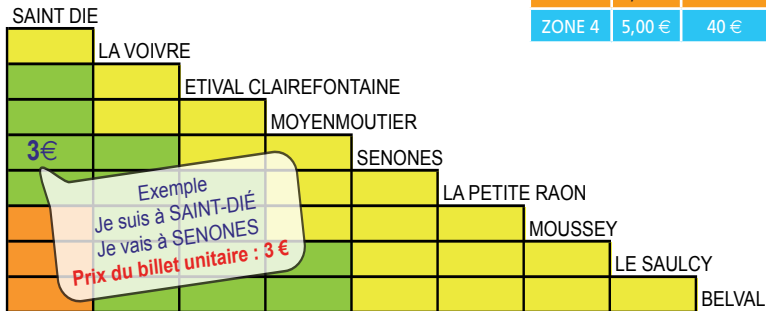

Légende	Billet Unitaire	Carte 10 voyages	Abonnement Mensuel	Abonnement Annuel
ZONE 1	1,20 €	10 €	25 €	250 €
ZONE 2	3,00 €	20 €	50 €	500 €
ZONE 3	4,00 €	30 €	75 €	750 €
ZONE 4	5,00 €	40 €	100 €	1000 €

Vacances scolaires 2011-2012

Zone A : Nancy-Metz

- Rentrée scolaire : Lundi 5 septembre 2011
- Toussaint : du 22/10/2011 au 03/11/2011
- Noël : du 17/12/2011 au 03/01/2012
- Hiver : du 11/02/2012 au 27/02/2012
- Printemps : du 7/04/2012 au 23/04/2012
- Vacances été : Jeudi 5 juillet 2012

- Bénéficiaires du RSA..... Réduction de 50 %
- Personnes handicapées (inv. à 80 %)..... Réduction de 50 %
- Personnes âgées au minimum vieillesse ..... Réduction de 50 %
- Enfants de moins de 5 ans accompagnés ... *Gratuit*
- PASS Jeune (- de 26 ans)..... A partir de 20€/mois
- PASS Senior (+ 60 ans) ..... 20€/mois ou 20€/an

Les réductions sont accordées sur présentation d'une carte d'ayant droit, que l'on peut acquérir de la centrale d'information ou du transporteur.

livo
LIGNES INTERURBAINES DES VOSGES

▶ N° Vert 0 800 08 80 10

APPEL GRATUIT DEPUIS UN POSTE FIXE

www.livo-vosges.fr